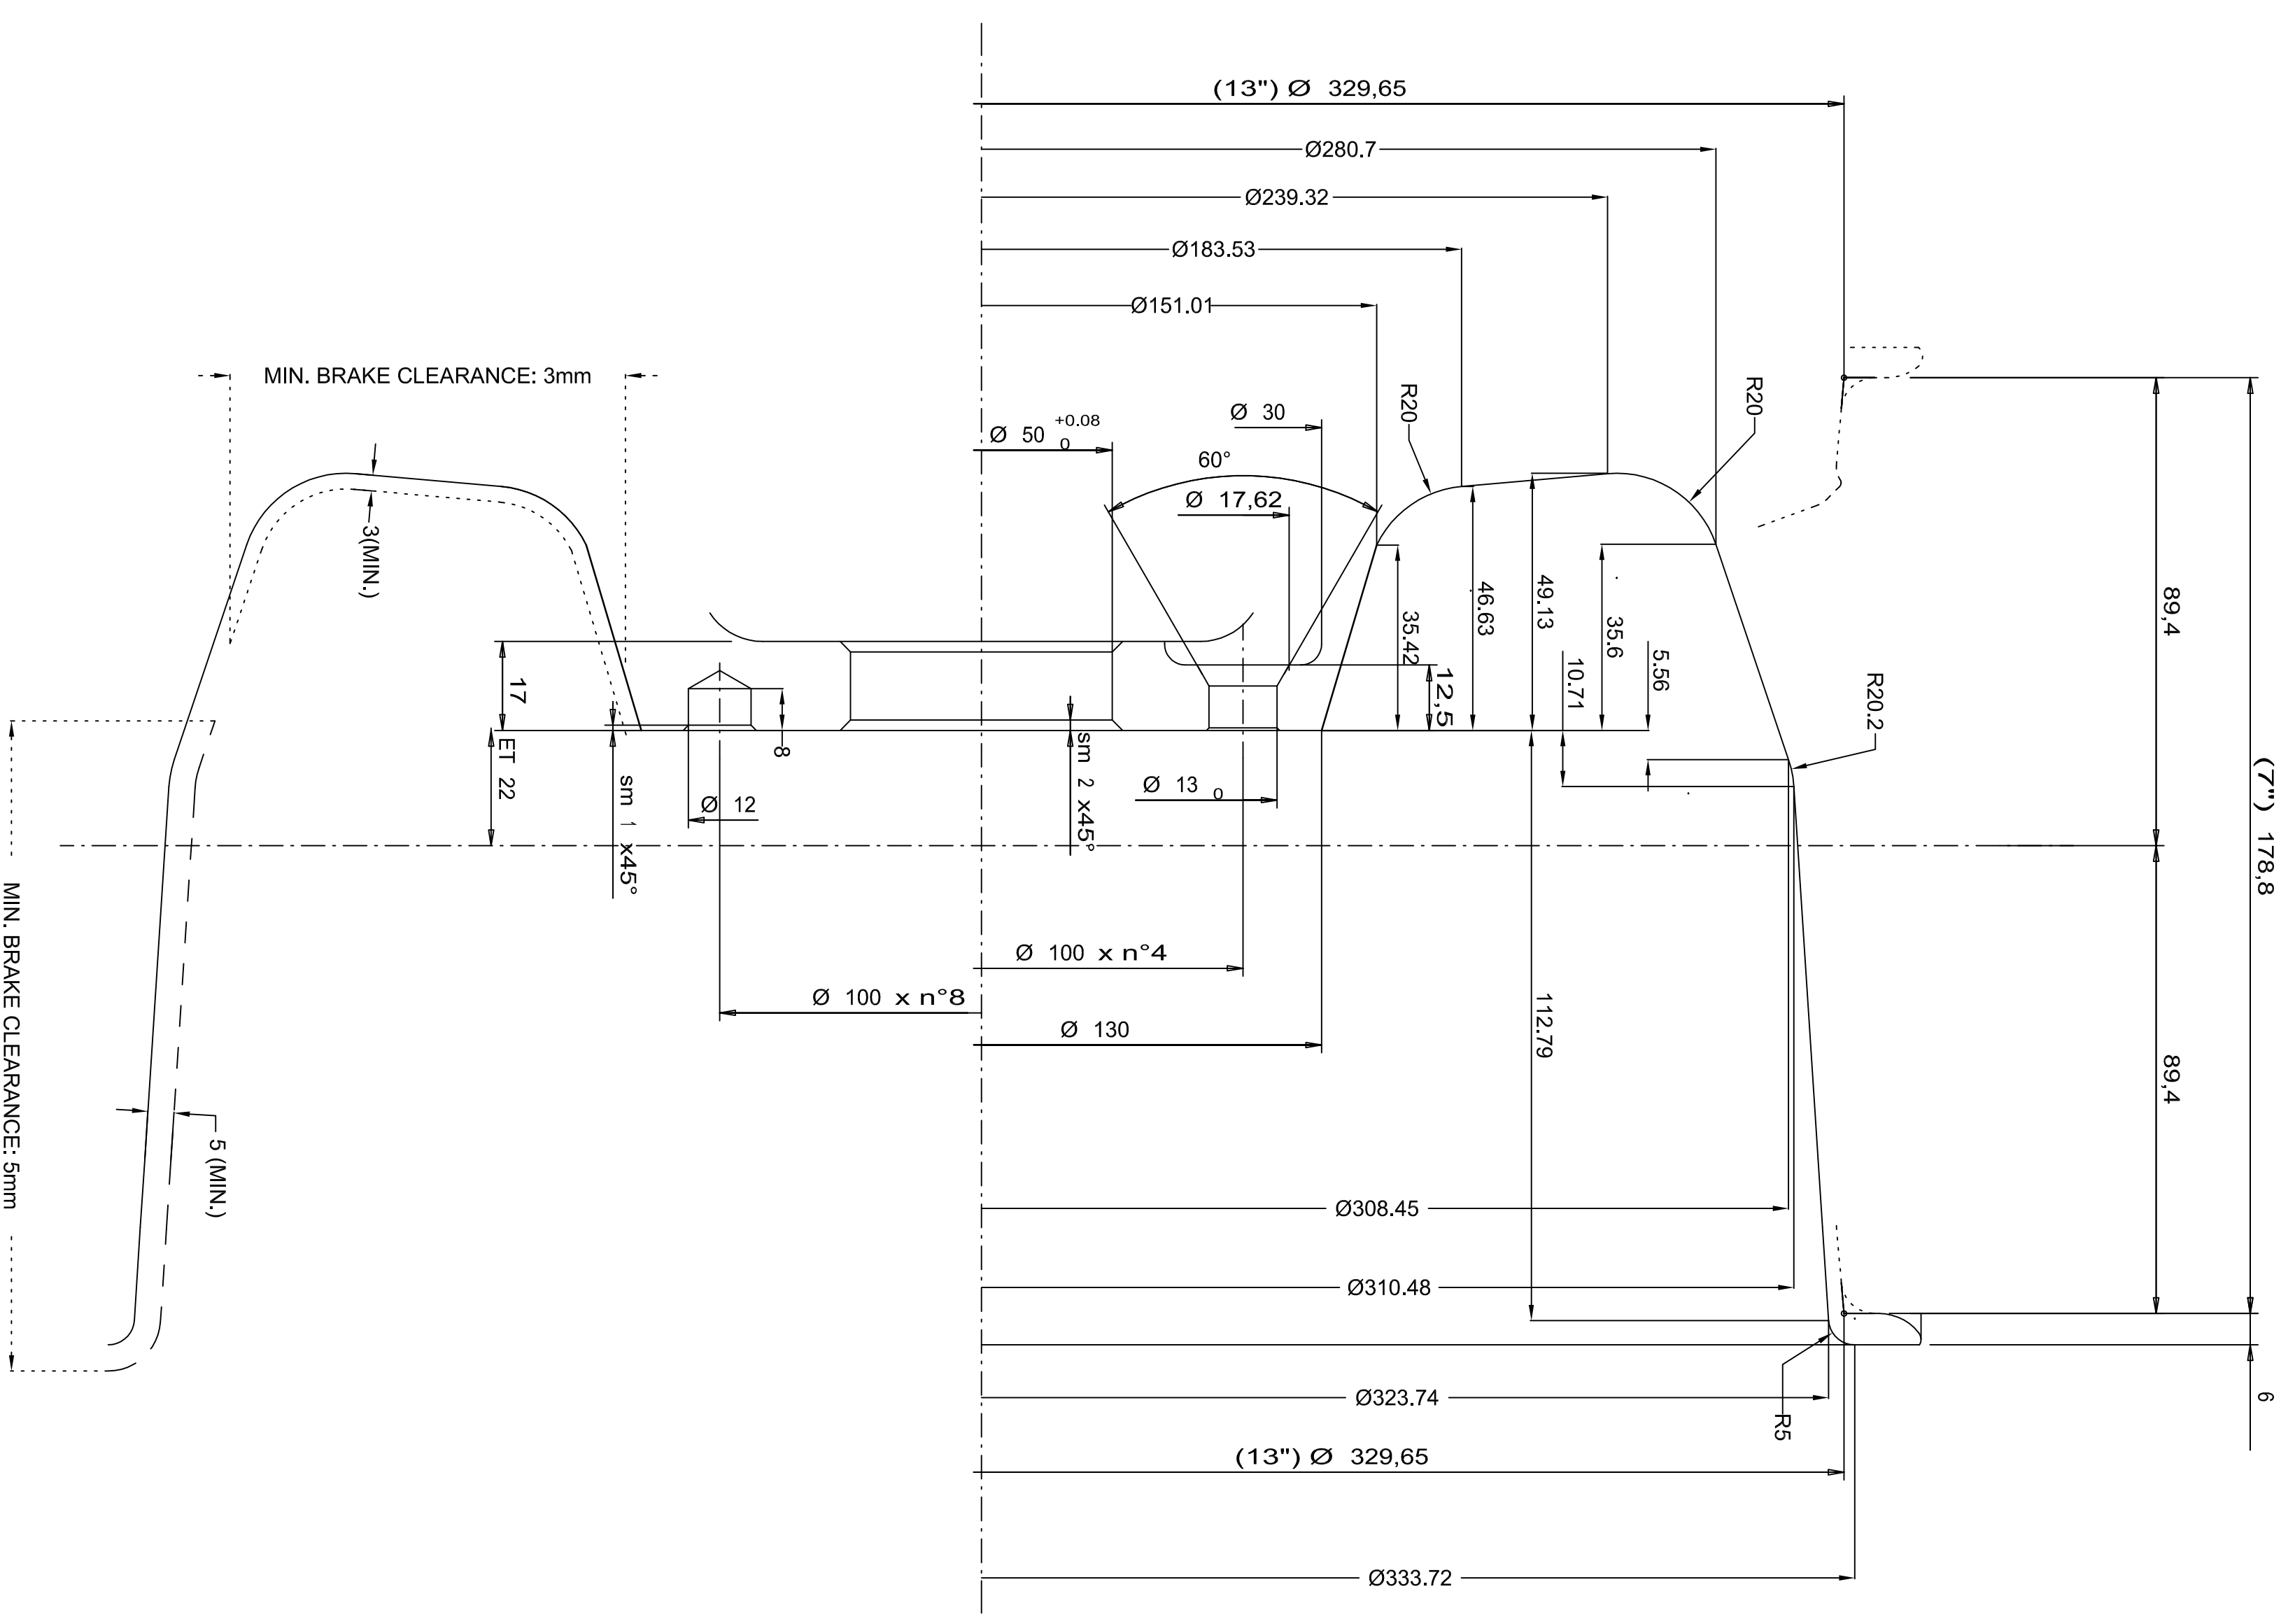

WHEEL SECTION PROFILE