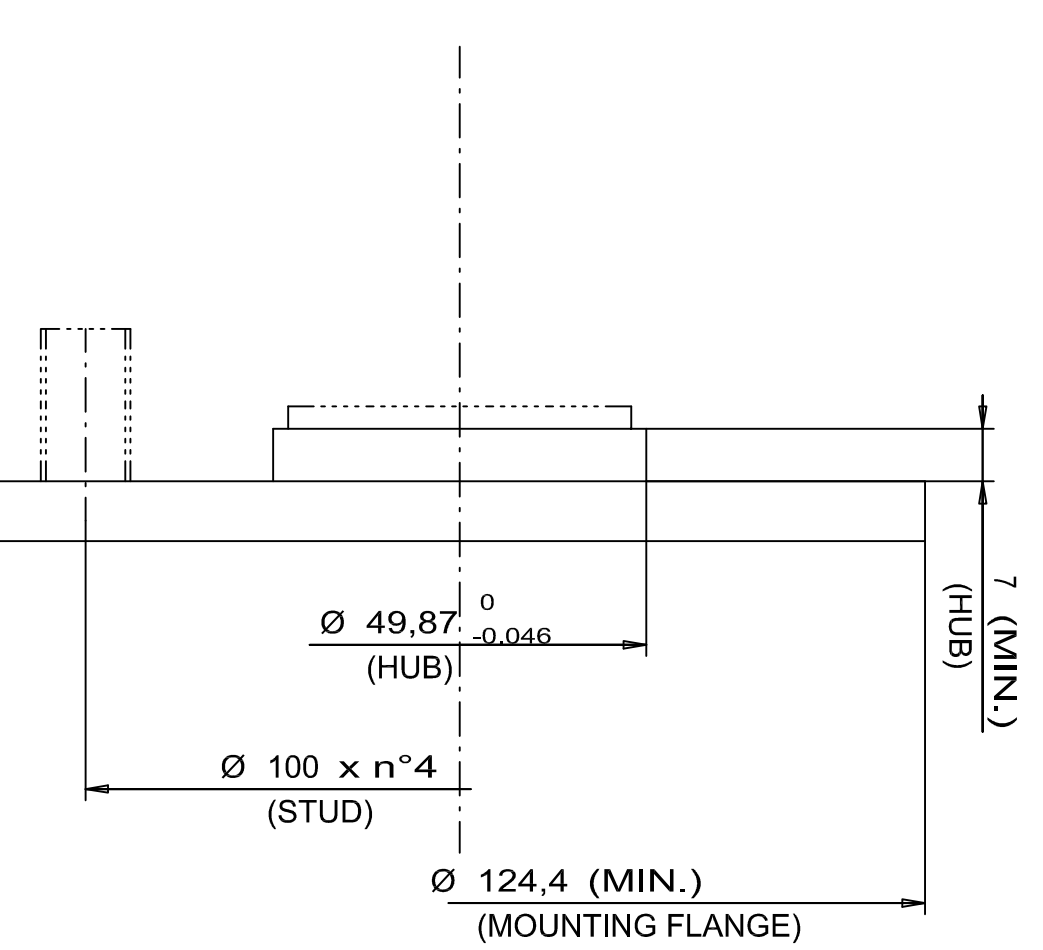

HUB DESIGN: SUGGESTED DIMENSIONS

MAX WHEEL LOAD ADMISSIBLE	785 N
WHEEL LIFE	3 YEARS / 2000 Km

FSAE CAST ALU 7X13 WHEEL 4 STUD STANDARD VERSION SECTION PROFILE